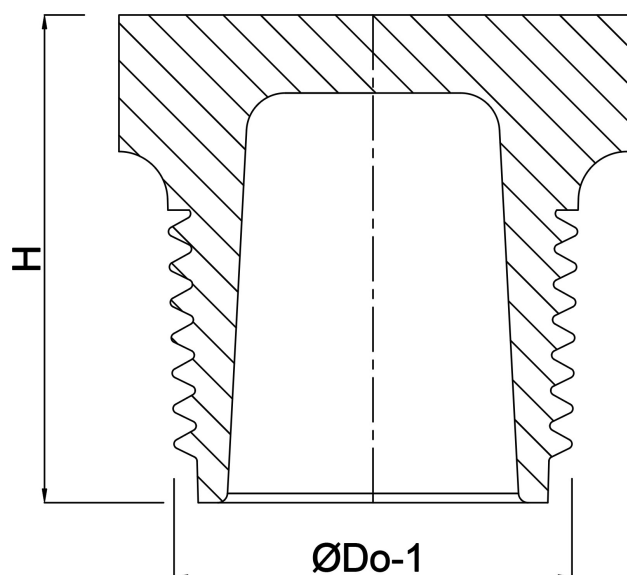

# TECHNISCHE SPECIFICATIES

Kleur grijs

Materiaal PP

Verbinding buitendraad

Werkdruk 10 bar

Max. temp. 80 °C

Maat 1"

# AFMETINGEN

H 25 mm

ØDo-1 1"

**Gegenerereerd op datum: 23-05-2026**

<http://www.bosta.com>