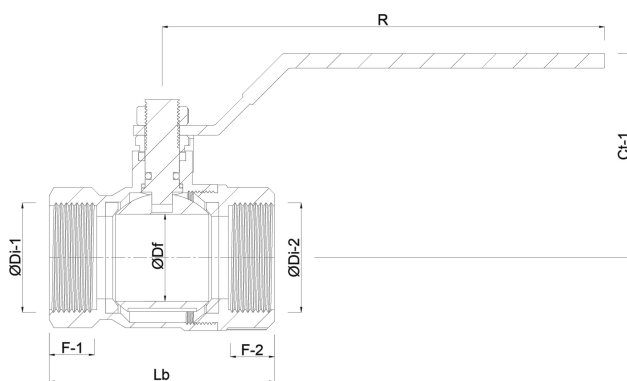

Profec 1-delige Kogelkraan RVS 316 1 1/4" binnendraad 69bar licht (0090897)

TECHNISCHE SPECIFICATIES

Materiaal RVS 316

Bediening hendel

Kleur hendel blauw

Materiaal hendel RVS

Constructie huis 1-delig

Model licht

Materiaal huis RVS 304

Materiaal afdichting PTFE

Verbinding binnendraad

Pakkingring PTFE

Doorlaat reduced

Temperatuurbereik -10°C - 150°C

Werkdruk 69 bar

Maat 1 1/4"

Lengte 78 mm

AFMETINGEN

Ct-1 55 mm

F-1 17.7 mm

F-2 17.7 mm

Lb 76,5 mm

R 110 mm

ØDf 20 mm

ØDi-1 1 1/4 "

ØDi-2 1 1/4 "

Gegenererd op datum: 22-05-2026

<http://www.bosta.com>