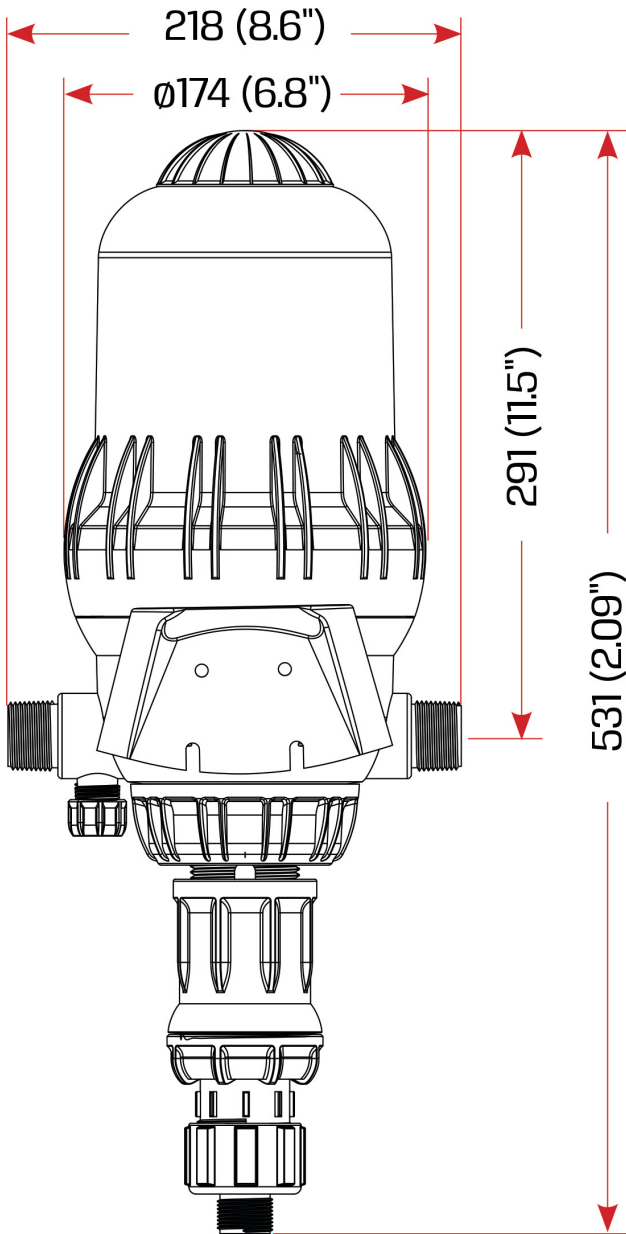

Tefen Doseerpomp 1" x 16 mm x 1" buitendraad x slangtule x buitendraad type MixRite TF5 0.5% - 5% (7024295)

TECHNISCHE SPECIFICATIES

Type	MixRite TF5
Materiaal afdichting	NBR
Verbinding	buitendraad x slangtule x buitendraad
Meetbereik	20 - 5000 ltr/h
Maat	1" x 16 mm x 1"
Instelbare mengverhouding	0,5 - 5%
Aanb. druk	0.2 - 8.0 bar

Pressure Loss

Max. injection rate/h

		L (Height)	
		On/Off	Air Release
Max.		680 (26.7")	595 (23.4")
Min.		585 (23")	545 (21.4")

PRODUCTINFORMATIE

Wordt geleverd met een zuigslang, wandbeugel en een afdichtingset.

De lengte van de zuigslang is 2,5 meter.

Voor dosering van opgeloste meststoffen, niet voor dosering van zuren.

Raadpleeg onze chemische toepassingstabel om het juiste model te kiezen die bij uw toepassing past.