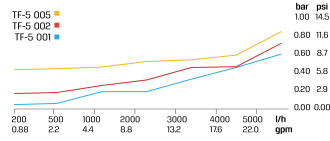

Tefen Doseerpomp 1" x 16 mm x 1" buitendraad x slangtule x buitendraad type MixRite TF5 0.5% - 5% (7024295)

TECHNISCHE SPECIFICATIES

Type	MixRite TF5
Materiaal afdichting	NBR
Verbinding	buitendraad x slangtule x buitendraad
Meetbereik	20 - 5000 ltr/h
Maat	1" x 16 mm x 1"
Instelbare mengverhouding	0,5 - 5%
Aanb. druk	0.2 - 8.0 bar

Pressure Loss

Max. injection rate/h

		L (Height)	
		On/Off	Air Release
Max.		680 (26.7")	595 (23.4")
Min.		585 (23")	545 (21.4")

PRODUCTINFORMATIE

Wordt geleverd met een zuigslang, wandbeugel en een afdichtingset.

De lengte van de zuigslang is 2,5 meter.

Voor dosering van opgeloste meststoffen, niet voor dosering van zuren.

Raadpleeg onze chemische toepassingstabel om het juiste model te kiezen die bij uw toepassing past.