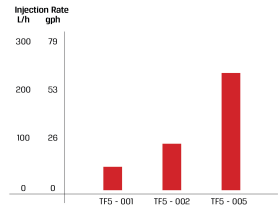

Tefen Doseerpomp 1" x 16 mm x 1" buitendraad x slangtule x buitendraad type MixRite TF5 0.5% - 5% (7024295)

TECHNISCHE SPECIFICATIES

Type	MixRite TF5
Materiaal afdichting	NBR
Verbinding	buitendraad x slangtule x buitendraad
Meetbereik	20 - 5000 ltr/h
Maat	1" x 16 mm x 1"
Instelbare mengverhouding	0,5 - 5%
Aanb. druk	0.2 - 8.0 bar

Pressure Loss

Max. injection rate/h

		L (Height)	
		On/Off	Air Release
Max.		680 (26.7")	595 (23.4")
Min.		585 (23")	545 (21.4")

PRODUCTINFORMATIE

Wordt geleverd met een zuigslang, wandbeugel en een afdichtingset.