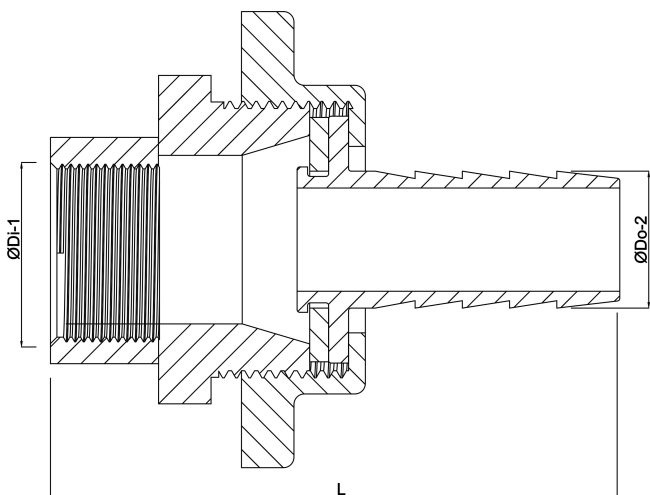

Verbindingskoppeling messing 3/4" x 20 mm binnendraad x slangtule (0424582)

TECHNISCHE SPECIFICATIES

Materiaal	messing
Verbinding	binnendraad x slangtule
Maat	3/4" x 20 mm

AFMETINGEN

L	61 mm
ØDi-1	3/4 "
ØDo-2	20 mm