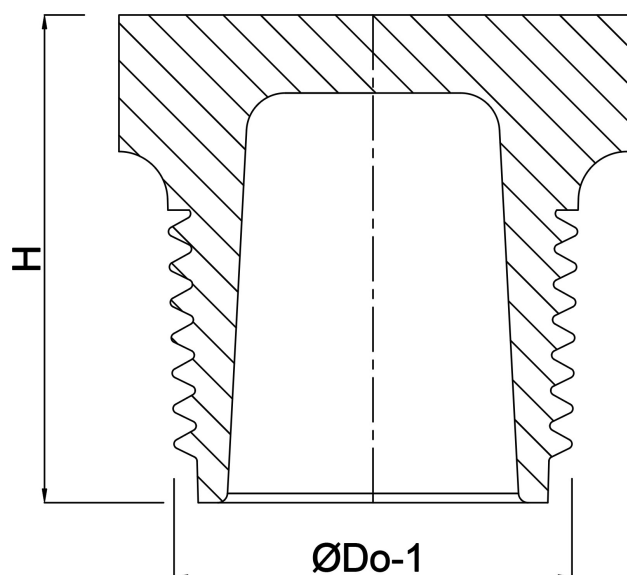

Plug PP 1/2" buitendraad 10bar grijs (0330167)

TECHNISCHE SPECIFICATIES

Kleur grijs

Materiaal PP

Verbinding buitendraad

Werkdruk 10 bar

Max. temp. 80 °C

Maat 1/2"

AFMETINGEN

H 22.5 mm

ØDo-1 1/2 "

Gegenerereerd op datum: 23-05-2026

<http://www.bosta.com>