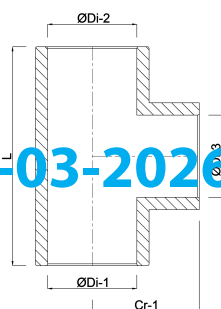

**Profec T-stuk 90° PVC-U 225
mm lijmmof 10bar grijs
(7031439)**

TECHNISCHE SPECIFICATIES

Kleur grijs

Materiaal PVC-U

Verbinding lijmmof

Maat 225 mm

Werkdruk 10 bar

AFMETINGEN

Cr-1 233 mm

L 466 mm

ØDi-1 225 mm

ØDi-2 225 mm

ØDi-3 225 mm

β 90 °

Gegenerereerd op datum: 13-03-2026

<http://www.bosta.com>