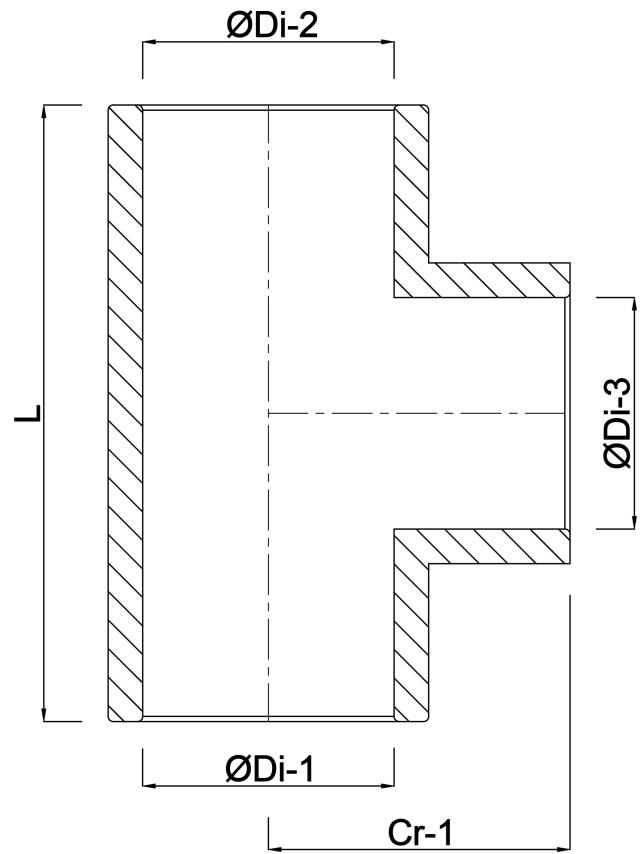

Profec T-stuk 90° PVC-U 225 mm lijmmof 10bar grijs (7031439)

TECHNISCHE SPECIFICATIES

Kleur grijs

Materiaal PVC-U

Verbinding lijmmof

Maat 225 mm

Werkdruk 10 bar

AFMETINGEN

Cr-1 233 mm

L 466 mm

ØDi-1 225 mm

ØDi-2 225 mm

ØDi-3 225 mm

β 90 °

Gegeneerd op datum: 22-05-2026

<http://www.bosta.com>