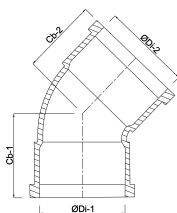

**Profec Bocht 45° PVC-U 50 mm  
lijmmof 10bar grijs type  
handgevormd (0110213)**

# TECHNISCHE SPECIFICATIES

Kleur	grijs
Type	handgevormd
Materiaal	PVC-U
Verbinding	lijmmof
Maat	50 mm
Werkdruk	10 bar

# AFMETINGEN

Cb-1	75 mm
Cb-2	75 mm
Gietvorm	handgevormd
ØDi-1	50 mm
ØDi-2	50 mm
β	45 °

**Gegenerereerd op datum: 13-03-2026**

<http://www.bosta.com>