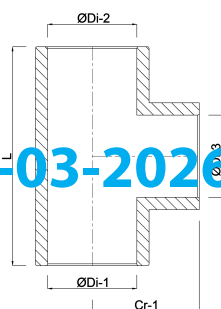

Profec T-stuk 90° PVC-U 160 mm lijmmof 16bar grijs (7031438)

TECHNISCHE SPECIFICATIES

Kleur grijs

Materiaal PVC-U

Verbinding lijmmof

Maat 160 mm

Werkdruk 16 bar

AFMETINGEN

Cr-1 167 mm

L 334 mm

ØDi-1 160 mm

ØDi-2 160 mm

ØDi-3 160 mm

β 90 °

Gegenerereerd op datum: 13-03-2026

<http://www.bosta.com>