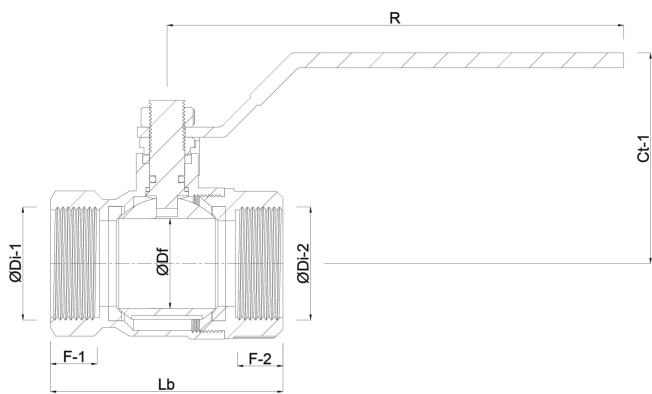

Profec Kogelkraan brons 1" binnendraad 16bar type 160 (0400278)

TECHNISCHE SPECIFICATIES

Type	160
Materiaal	brons
Bediening	hendel
Kleur hendel	blauw
Materiaal hendel	staal
Materiaal kogel	messing hard verchroomd
Materiaal huis	brons
Materiaal afdichting	PTFE
Verbinding	binnendraad
Max. temperatuur	150 °C
Werkdruk	16 bar
Maat	1"

AFMETINGEN

Ct-1	63 mm
F-1	16.5 mm
F-2	16.5 mm

Lb 64,3 mm

R 123 mm

ØDf 24.5 mm

ØDi-1 1 "

ØDi-2 1 "

Gegeneerd op datum: 07-03-2026