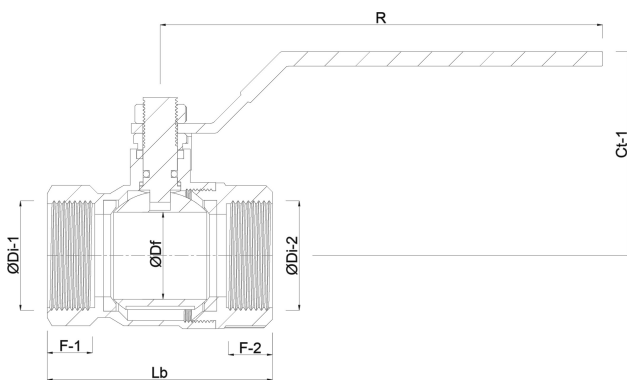

# TECHNISCHE SPECIFICATIES

Type	160
Materiaal	brons
Bediening	hendel
Kleur hendel	blauw
Materiaal hendel	staal
Materiaal kogel	messing hard verchroomd
Materiaal huis	brons
Materiaal afdichting	PTFE
Verbinding	binnendraad
Max. temperatuur	150 °C
Werkdruk	16 bar
Maat	1"

# AFMETINGEN

Ct-1	63 mm
F-1	16.5 mm
F-2	16.5 mm

Lb 64,3 mm

R 123 mm

ØDf 24.5 mm

ØDi-1 1 "

ØDi-2 1 "

**Gegeneerd op datum: 23-05-2026**