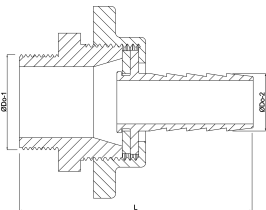

Profec Slangkoppeling
messing 1" x 25 mm x 25 mm
slangtule type vlakdichtend
wartel (0423303)

TECHNISCHE SPECIFICATIES

Type vlakdichtend wartel

Materiaal messing

Verbinding slangtule

Max. temp. 120 °C

Maat 1" x 25 mm x 25 mm

Max. temperatuur 120 °C

AFMETINGEN

F-1 8 mm

L 78 mm

Lb 78 mm

P-1 30 mm

ØDo-1 25 mm

ØDo-2 25 mm