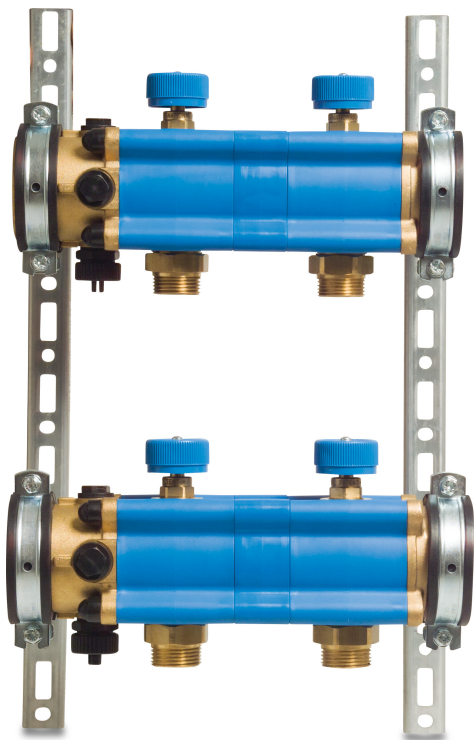

Verdeelstuk kunststof 1" buitendraad blauw type Geokal 7-groeps (7000301)

TECHNISCHE SPECIFICATIES

Kleur	blauw
-------	-------

Type	Geokal
------	--------

Materiaal	kunststof
-----------	-----------

Verbinding	buitendraad
------------	-------------

Maat	1"
------	----

Groeps	7
--------	---

Gegenerereerd op datum: 08-03-2026

<http://www.bosta.com>