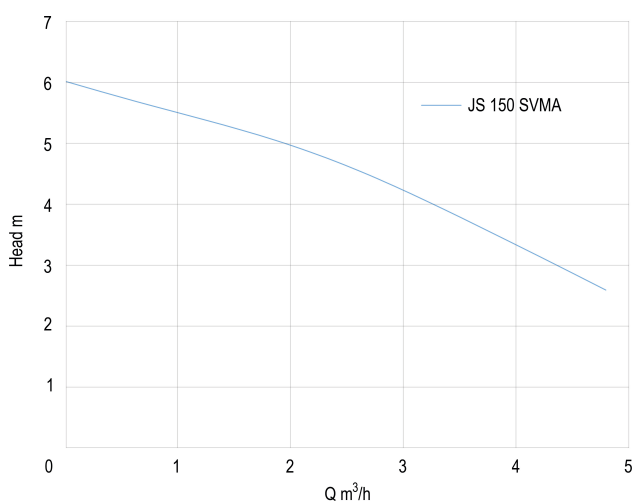

Verbinding binnendraad

Type Vortex met magneetvlotter

Max. temperatuur 40 °C

Max. omgevingstemperatuur 40 °C

Min. omgevingstemperatuur 5 °C

Vermogen 0,2 PK

MWK 6,0 m

Maat 1 1/4"

Vlotter meegeleverd

Spanning 230VAC

Vermogen 0.15 kW

Ampère 1,4 A

Max capaciteit 4.8 m³/h

Pers

1 1/4 "

AFMETINGEN

H-1 300 mm

L 190 mm

W-1 200 mm

PRODUCTINFORMATIE

Met magneetvlotter

Gegeneerd op datum: 24-05-2026

<http://www.bosta.com>