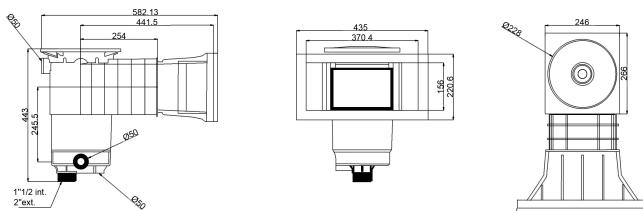

Weltico Skimmer ABS 1 1/2" x 2" binnendraad zand type A400 Design (7039317)

weltico

TECHNISCHE SPECIFICATIES

Type	A400 Design
Materiaal	ABS/RVS
Geschikt voor	liner- en betonbaden
Verbinding	binnendraad
Kleur	zand
Maat	1 1/2" x 2"

AFMETINGEN

A	565 mm
B	459 mm
E	246 mm
F	319 mm
G	370 mm
H	156 mm

PRODUCTINFORMATIE

Ca. 7 m³/u (bij een snelheid van 1,5 m/s) indien aangesloten op de 1 1/2" uitlaat met een Ø50 buis
Ca. 10 m³/u (met een snelheid van 1,5 m/s) indien aangesloten op de 2"-uitlaat met een Ø63 buis