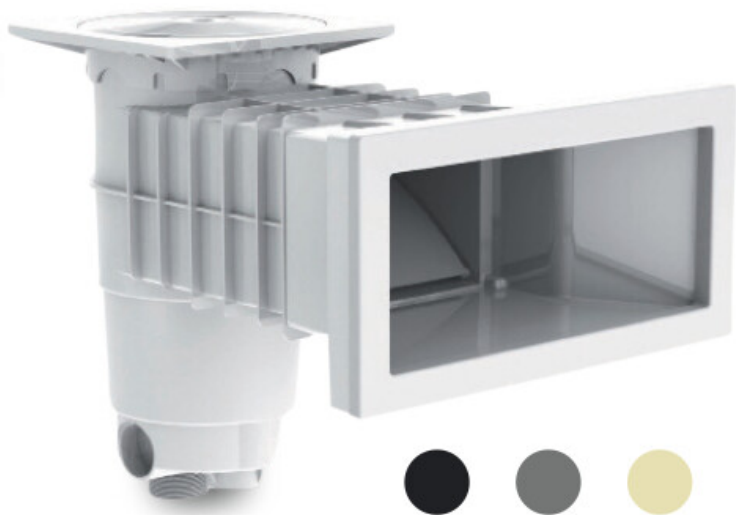

Weltico Skimmer ABS 1 1/2" x 2" binnendraad zand type A400 Design (7039317)

weltico

TECHNISCHE SPECIFICATIES

Type	A400 Design
Materiaal	ABS/RVS
Geschikt voor	liner- en betonbaden
Verbinding	binnendraad
Kleur	zand
Maat	1 1/2" x 2"

AFMETINGEN

A	565 mm
B	459 mm
E	246 mm
F	319 mm
G	370 mm
H	156 mm

PRODUCTINFORMATIE

Ca. 7 m³/u (bij een snelheid van 1,5 m/s) indien aangesloten op de 1 1/2" uitlaat met een Ø50 buis
Ca. 10 m³/u (met een snelheid van 1,5 m/s) indien aangesloten op de 2"-uitlaat met een Ø63 buis