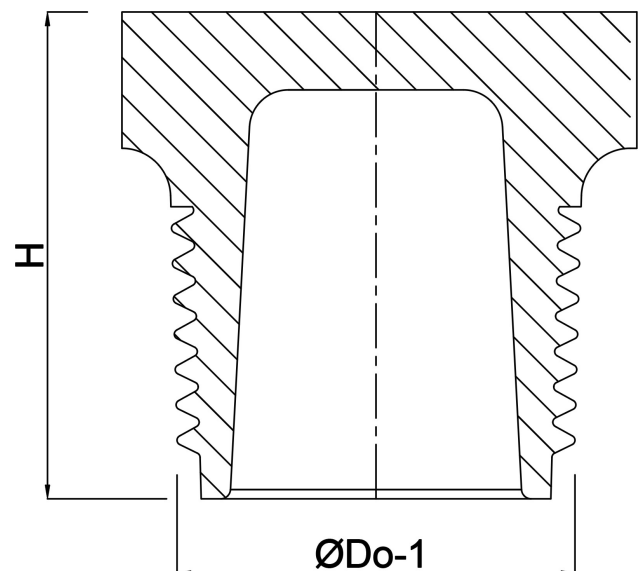

Profec Plug PVC-U 3"
buitendraad 10bar grijs
(0110608)

TECHNISCHE SPECIFICATIES

Kleur grijs

Materiaal PVC-U

Verbinding buitendraad

Werkdruk 10 bar

Maat 3"

AFMETINGEN

H 50 mm

ØDo-1 3"

Gegenerereerd op datum: 22-05-2026

<http://www.bosta.com>