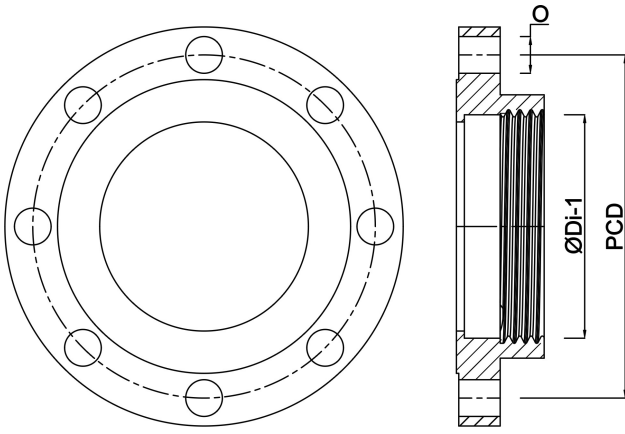

Profec Flens PVC-U DN50 x 2"
DIN flens x binnendraad 16bar
DN50 grijs PN10/16 (0111165)

TECHNISCHE SPECIFICATIES

Kleur	grijs
Materiaal	PVC-U
Verbinding	DIN flens x binnendraad
Flens	PN10/16
Werkdruk	16 bar
Maat	DN50 x 2"
DN	50
Buiten ø	165 mm
Gewicht	0.42 kg
Dikte	18 mm
Boorgat	18 mm
Gaten	4

AFMETINGEN

O	18 mm
PCD	125 mm
ØDi-1	2"

Gegeneerd op datum: 23-05-2026

<http://www.bosta.com>