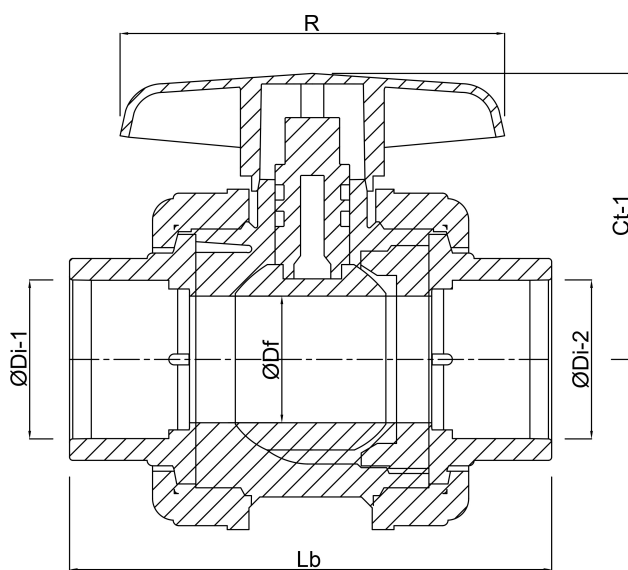

Materiaal huis PVC-U

Materiaal afdichting PE/EPDM

Verbinding lijmof

Temperatuurbereik 10°C - 60°C

Maat 110 mm

DN 80

Werkdruk 10 bar

# AFMETINGEN

Ct-1 165 mm

Lb 275 mm

R 215 mm

ØDf 80 mm

ØDi-1 110 mm

ØDi-2 110 mm

**Gegenerereerd op datum: 23-05-2026**