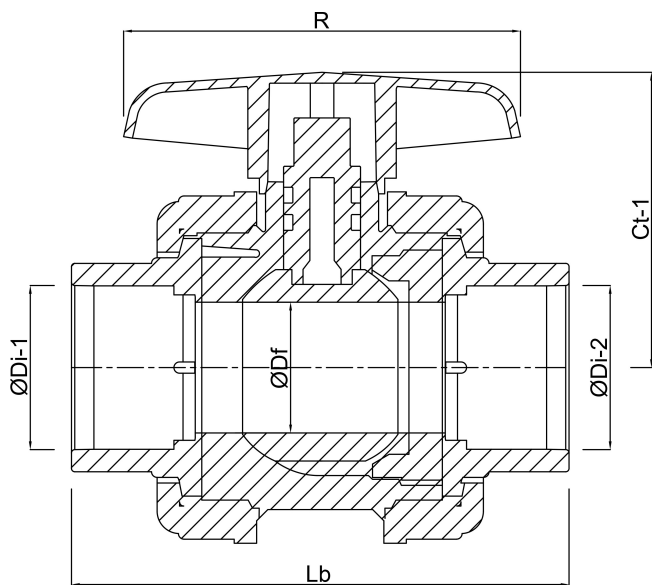

Materiaal huis PVC-U

Materiaal afdichting PE/EPDM

Verbinding lijmof

Temperatuurbereik 10°C - 60°C

Maat 110 mm

DN 80

Werkdruk 10 bar

# AFMETINGEN

Lb 275 mm

ØDi-1 110 mm

ØDi-2 110 mm

Ct-1 165 mm

R 215 mm

ØDf 80 mm

**Gegenereerd op datum: 01-10-2025**