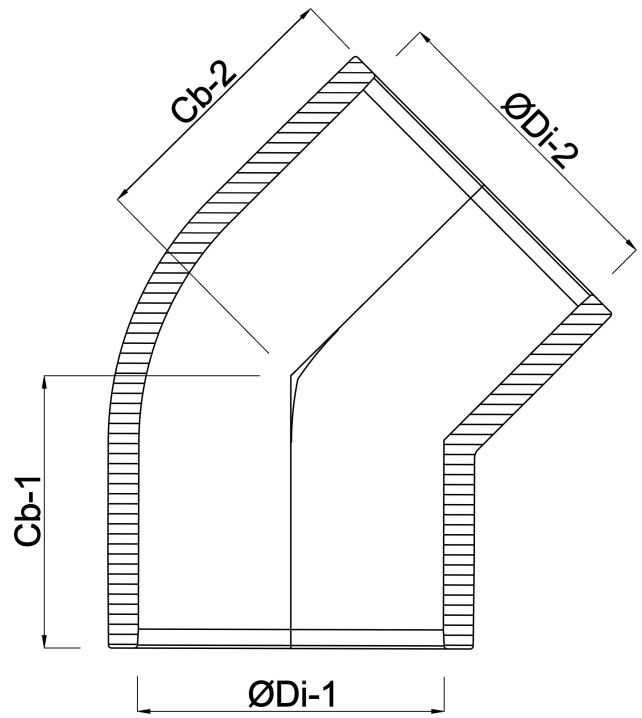

Profec Knie 45° PVC-U 90 mm lijmmof 16bar grijs (0110127)

TECHNISCHE SPECIFICATIES

Kleur grijs

Materiaal PVC-U

Verbinding lijmmof

Maat 90 mm

Werkdruk 16 bar

AFMETINGEN

Cb-1 53 mm

Cb-2 53 mm

ØDi-1 90 mm

ØDi-2 90 mm

Gegenerereerd op datum: 22-05-2026

<http://www.bosta.com>