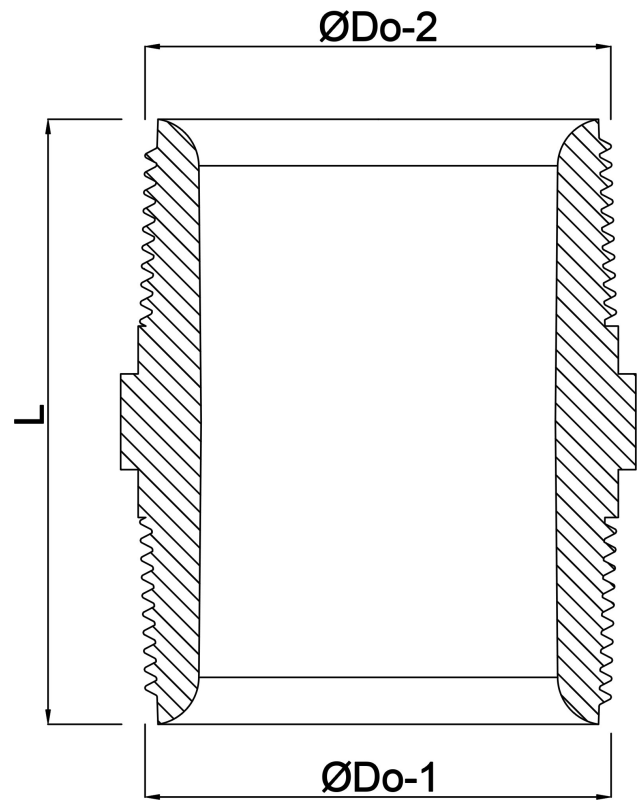

Nippel PP 1 1/2" buitendraad 10bar grijs (0330150)

TECHNISCHE SPECIFICATIES

Kleur grijs

Materiaal PP

Verbinding buitendraad

Werkdruk 10 bar

Max. temp. 80 °C

Maat 1 1/2"

AFMETINGEN

F-1 20 mm

F-2 20 mm

K-1 54 mm

L 57.5 mm

ØDo-1 1 1/2 "

ØDo-2 1 1/2 "

Gegenereerd op datum: 23-05-2026