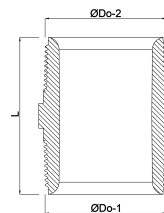

# TECHNISCHE SPECIFICATIES

Kleur grijs

Materiaal PP

Verbinding buitendraad

Werkdruk 10 bar

Max. temp. 80 °C

Maat 1 1/2"

# AFMETINGEN

F-1 20 mm

F-2 20 mm

K-1 54 mm

L 57.5 mm

ØDo-1 1 1/2 "

ØDo-2 1 1/2 "

**Gegenerereerd op datum: 13-03-2026**