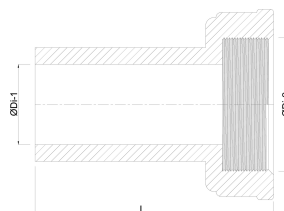

**VDL 2/3 koppeling PVC-U 75
mm x 2 1/2" lijmstof x wartel
binnendraad 6bar grijs**
(0110044)

V-L Van de Lande

TECHNISCHE SPECIFICATIES

Kleur	grijs
Materiaal	PVC-U
Materiaal afdichting	EPDM
Verbinding	lijmmof x wartel binnendraad
Maat	75 mm x 2 1/2"
Lengte	92 mm
Werkdruk	6 bar

AFMETINGEN

Gietvorm	handgevormd
Hi-1	56 mm
L	107 mm
ØDi-1	75 mm
ØDi-2	2 1/2 "

Gegenerereerd op datum: 13-03-2026

<http://www.bosta.com>