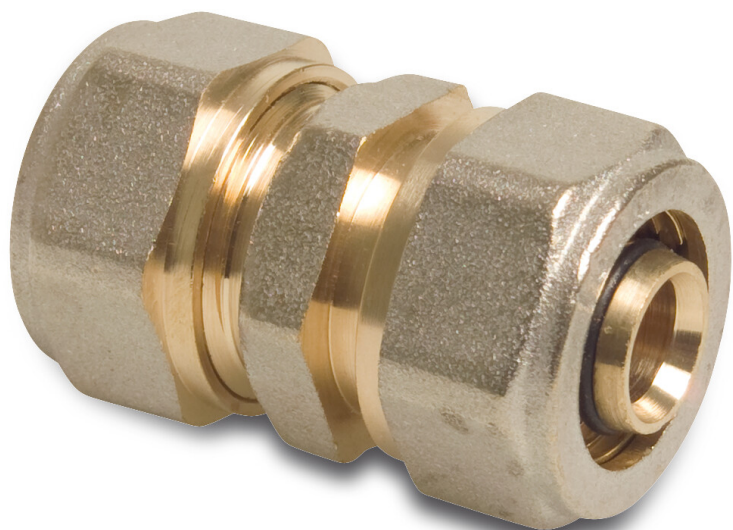

# Sok messing vernikkeld 16 mm knel type Alu-PE-X S1 (7005469)

# TECHNISCHE SPECIFICATIES

Type	Alu-PE-X
------	----------

Materiaal	messing
-----------	---------

Oppervlaktebehandeling	vernikkeld
------------------------	------------

Verbinding	knel
------------	------

Max. temp.	120 °C
------------	--------

Maat	16 mm
------	-------

Label	S1
-------	----

**Gegeneerd op datum: 25-05-2026**

<http://www.bosta.com>