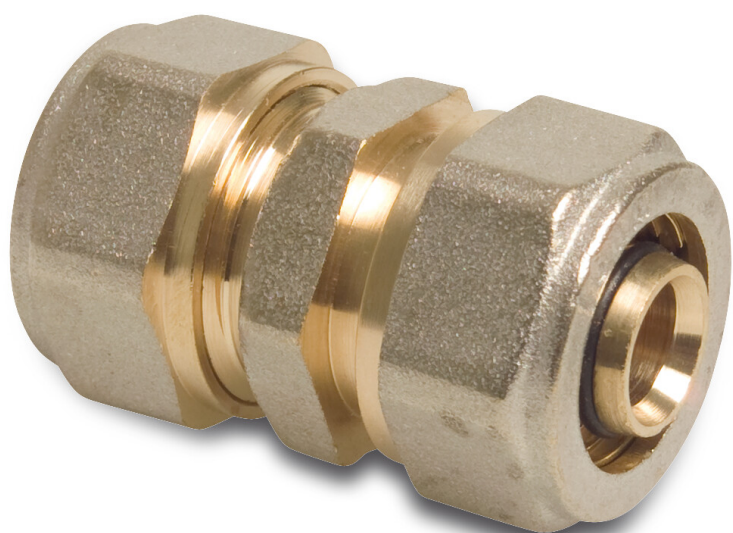

Sok messing vernikkeld 16 mm knel type Alu-PE-X S1 (7005469)

TECHNISCHE SPECIFICATIES

Type	Alu-PE-X
------	----------

Materiaal	messing
-----------	---------

Oppervlaktebehandeling	vernikkeld
------------------------	------------

Verbinding	knel
------------	------

Max. temp.	120 °C
------------	--------

Maat	16 mm
------	-------

Label	S1
-------	----

Gegenererd op datum: 09-03-2026

<http://www.bosta.com>