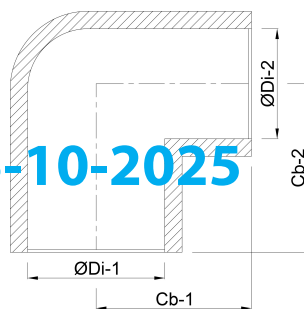

VDL Knie 90° PVC-U 50 mm
lijmmof 16bar grijs KIWA
(7002580)

V-L Van de Lande

TECHNISCHE SPECIFICATIES

Kleur grijs

Materiaal PVC-U

Keurmerk KIWA

Verbinding lijmmof

Werkdruk 16 bar

Maat 50 mm

AFMETINGEN

β 90 °

\varnothing Di-1 50 mm

\varnothing Di-2 50 mm

Cb-1 58.5 mm

Cb-2 58.5 mm

Gegenerereerd op datum: 05-10-2025