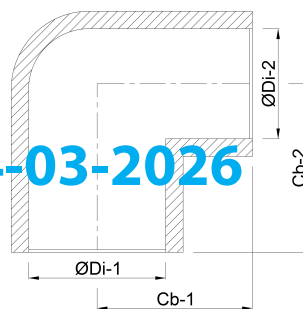

**VDL Knie 90° PVC-U 50 mm**  
**lijmmof 16bar grijs KIWA**  
**(7002580)**

**V-L Van de Lande**

# TECHNISCHE SPECIFICATIES

Kleur grijs

Materiaal PVC-U

Keurmerk KIWA

Verbinding lijmmof

Werkdruk 16 bar

Maat 50 mm

# AFMETINGEN

Cb-1 58.5 mm

Cb-2 58.5 mm

ØDi-1 50 mm

ØDi-2 50 mm

β 90 °

Gegenerereerd op datum: 14-03-2026

<http://www.bosta.com>