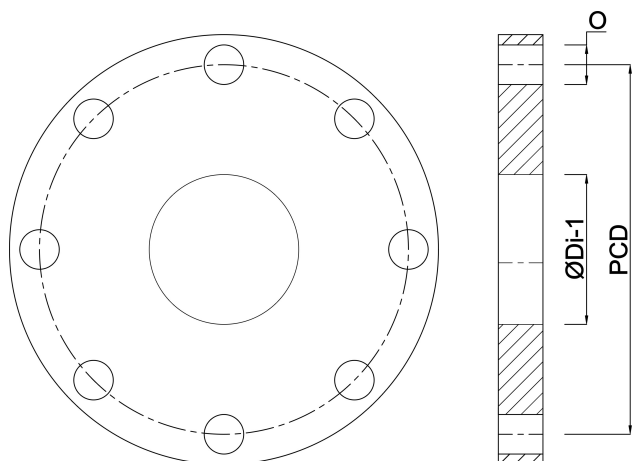

**Overschuifflens PP/staal PP 32
mm SDR11 16bar DN25 zwart
PN10/16 (7031729)**

ØDi-1

42 mm

Gegeneerd op datum: 22-05-2026

<http://www.bosta.com>