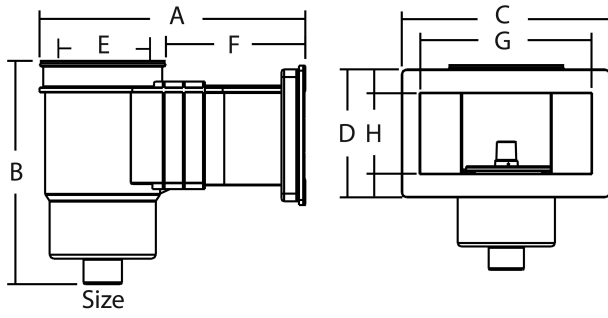

**Flotide Skimmer ABS 1 1/2" x  
M6 binnendraad wit  
rechthoekig type High  
Waterline vinyl en liner  
zwembaden (7035013)**

**FLOTIDE**

**bosta**  
bringing water to life

# TECHNISCHE SPECIFICATIES

Kleur	wit
Type	High Waterline vinyl en liner zwembaden
Materiaal	ABS/RVS
Geschikt voor	linerbaden
Model	rechthoekig
Verbinding	binnendraad
Maat	1 1/2" x M6

# AFMETINGEN

A	584.6 mm
B	416.3 mm
C	654.9 mm
D	122.1 mm
E	247.8 mm
F	398.8 mm
G	600 mm
H	67.2 mm

**Gegenerereerd op datum: 27-03-2026**

<http://www.bosta.com>