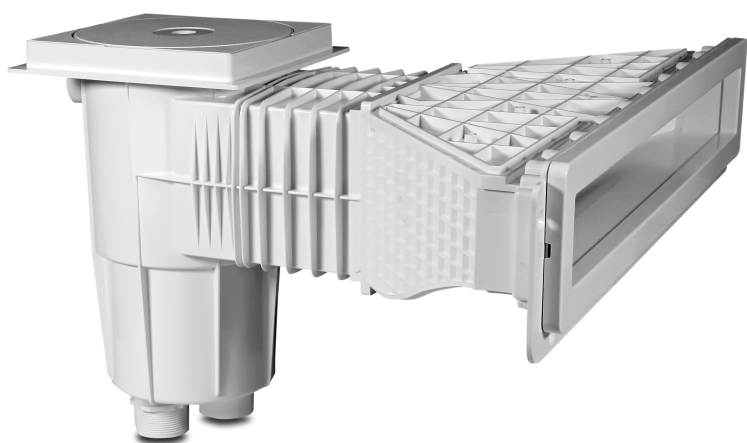

**Flotide Skimmer ABS 1 1/2" x  
M6 binnendraad wit  
rechthoekig type High  
Waterline vinyl en liner  
zwembaden (7035013)**

**FLOTIDE**

**bosta**  
bringing water to life

# TECHNISCHE SPECIFICATIES

Kleur	wit
Type	High Waterline vinyl en liner zwembaden
Materiaal	ABS/RVS
Geschikt voor	linerbaden
Model	rechthoekig
Verbinding	binnendraad
Maat	1 1/2" x M6

# AFMETINGEN

A	584.6 mm
B	416.3 mm
C	654.9 mm
D	122.1 mm
E	247.8 mm
F	398.8 mm
G	600 mm
H	67.2 mm

**Gegenerereerd op datum: 27-03-2026**

<http://www.bosta.com>