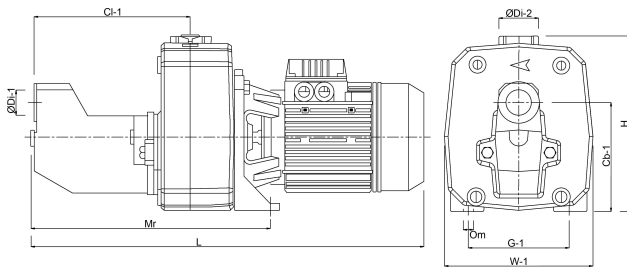

Maat 1 1/2" x 1 1/4"

Spanning 400VAC

Vermogen 1.1 kW

Ampère 5,2 - 3 A

AFMETINGEN

Cb-1 113.5 mm

Cb-1 158 mm

Cl-1 221 mm

Cr-1 107 mm

Ct-1 113.5 mm

G-1 145 mm

H 255 mm

L 558 mm

L 558 mm

LM 521 mm

Mr 350 mm

O 11 mm

W 210 mm

W-1 210 mm

ØDi-1 1 1/2 "

ØDi-2 1 1/4 "

PRODUCTINFORMATIE

Zuigt aan tot 8 meter diep.

Gegenererd op datum: 26-05-2026