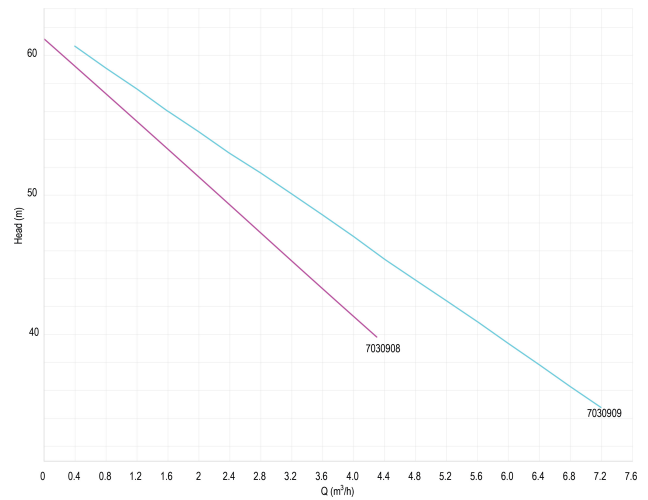

Cr-1 107 mm

Ct-1 113.5 mm

G-1 145 mm

H 255 mm

L 558 mm

L 558 mm

LM 521 mm

Mr 350 mm

O 11 mm

W 210 mm

W-1 210 mm

ØDi-1 1 1/2 "

ØDi-2 1 1/4 "

PRODUCTINFORMATIE

Zuigt aan tot 8 meter diep.

Gegenererd op datum: 26-05-2026