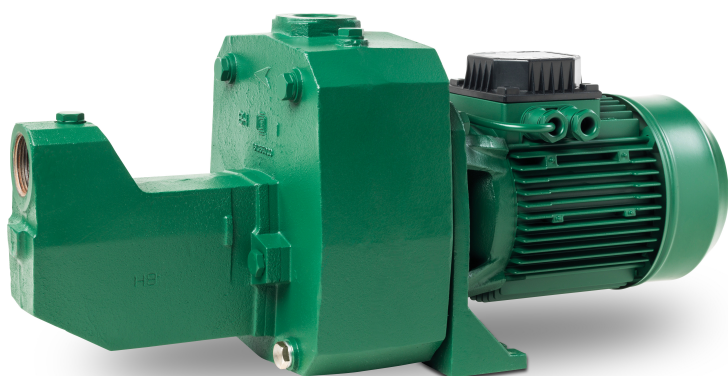

**DAB Jetpomp gietijzer 1 1/2" x
1 1/4" binnendraad 6bar 5,2 -
3A 400VAC groen
zelfaanzuigend type JET 151 T
(7038001)**

TECHNISCHE SPECIFICATIES

Kleur groen

Materiaal gietijzer

Pomphuis gietijzer

Materiaal waaier 1 noryl

Model zelfaanzuigend

Verbinding binnendraad

Max. temperatuur 35 °C

Min. mediumtemperatuur
(continu) 0 °C

Pers 1 "

Max. omgevingstemperatuur 40 °C

Zuig 1 1/4 "

Type JET 151 T

Maat 1 1/2" x 1 1/4"

Spanning 400VAC

Vermogen 1.1 kW

Ampère 5,2 - 3 A

AFMETINGEN

Cb-1 113.5 mm

Cb-1 158 mm

Cl-1 221 mm

O 11 mm

W 210 mm

W-1 210 mm

ØDi-1 1 1/2 "

ØDi-2 1 1/4 "

PRODUCTINFORMATIE

Zuigt aan tot 8 meter diep.

Gegenererd op datum: 26-05-2026