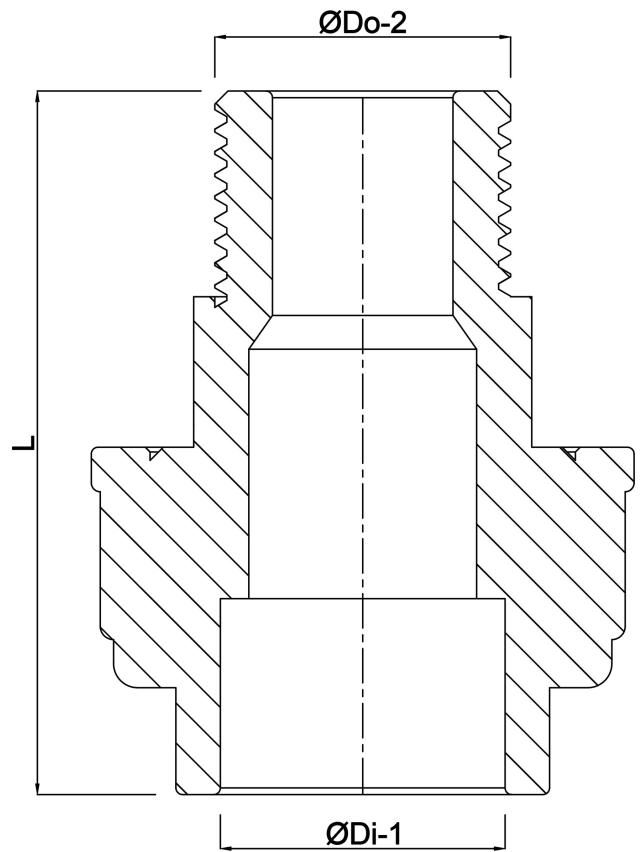

VDL Verbindingskoppeling
PVC-U 12 mm x 1/4"
buitendraad x lijmmof 16bar
grijs (0100363)

VL Van de Lande

TECHNISCHE SPECIFICATIES

Kleur	grijs
Materiaal	PVC-U
Materiaal afdichting	EPDM
Verbinding	buitendraad x lijmmof
Maat	12 mm x 1/4"
Werkdruk	16 bar

AFMETINGEN

F-2	12 mm
Hi-1	12 mm
L	51 mm
ØDi-1	12 mm
ØDo-2	1/4 "

Gegenerereerd op datum: 24-05-2026

<http://www.bosta.com>