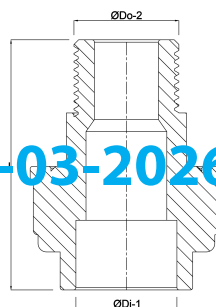

**VDL Verbindingskoppeling**  
**PVC-U 12 mm x 1/4"**  
**buitendraad x lijmmof 16bar**  
**grijs (0100363)**

**VL** Van de Lande

# TECHNISCHE SPECIFICATIES

Kleur	grijs
Materiaal	PVC-U
Materiaal afdichting	EPDM
Verbinding	buitendraad x lijmmof
Maat	12 mm x 1/4"
Werkdruk	16 bar

# AFMETINGEN

F-2	12 mm
Hi-1	12 mm
L	51 mm
ØDi-1	12 mm
ØDo-2	1/4 "

Gegenerereerd op datum: 14-03-2026

<http://www.bosta.com>