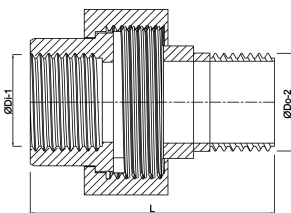

Profec Nr. 955
Radiatorkoppeling messing
3/4" binnendraad x
buitendraad 20bar type
cilindrisch (0710467)

TECHNISCHE SPECIFICATIES

Type	cilindrisch
Materiaal	messing
Verbinding	binnendraad x buitendraad
Fitting nr.	Nr. 955
Werkdruk	20 bar
Maat	3/4"
Lengte	53 mm

AFMETINGEN

F-1	10 mm
F-2	12 mm
L	53 mm
ØDi-1	3/4 "
ØDo-2	3/4 "

Gegenerereerd op datum: 13-03-2026

<http://www.bosta.com>