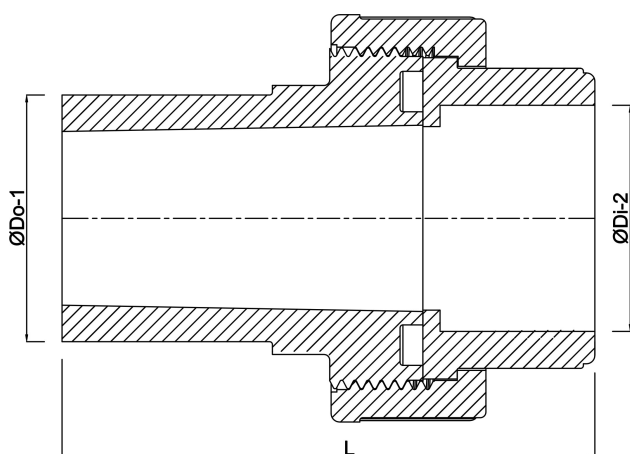

Profec Koppeling PVC-U 63 mm lijmmof x spie 10bar DN50 grijs (0100431)

TECHNISCHE SPECIFICATIES

Kleur	grijs
Materiaal	PVC-U
Verbinding	lijmmof x spie
Werkdruk	10 bar
Maat	63 mm
DN	50

AFMETINGEN

L	106 mm
ØDi-2	63 mm
ØDo-1	63 mm