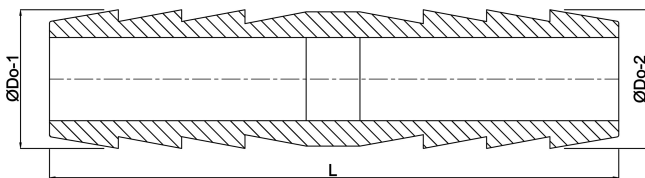

# TECHNISCHE SPECIFICATIES

Materiaal RVS 304

Verbinding slangtule

Maat 150 mm

# AFMETINGEN

L 220 mm

ØDo-1 150 mm

ØDo-2 150 mm

**Gegenerereerd op datum: 14-03-2026**

<http://www.bosta.com>