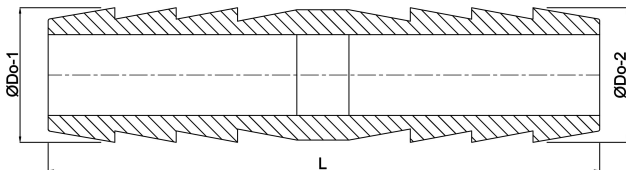

Slangverbinder RVS 304 150 mm slangtule (0221025)

TECHNISCHE SPECIFICATIES

Materiaal RVS 304

Verbinding slangtule

Maat 150 mm

AFMETINGEN

L 220 mm

ØDo-1 150 mm

ØDo-2 150 mm

Gegeneerd op datum: 25-05-2026

<http://www.bosta.com>