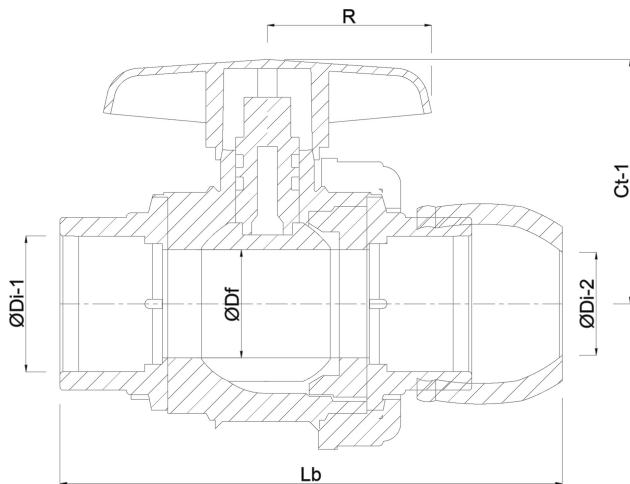

Materiaal huis PP

Materiaal afdichting hytrel/EPDM

Verbinding knel x binnendraad

Werkdruk 10 bar

Maat 63 mm x 2"

# AFMETINGEN

Ct-1 105 mm

Lb 225 mm

R 73 mm

ØDf 50 mm

ØDi-2 63 mm

ØDo-1 2 "