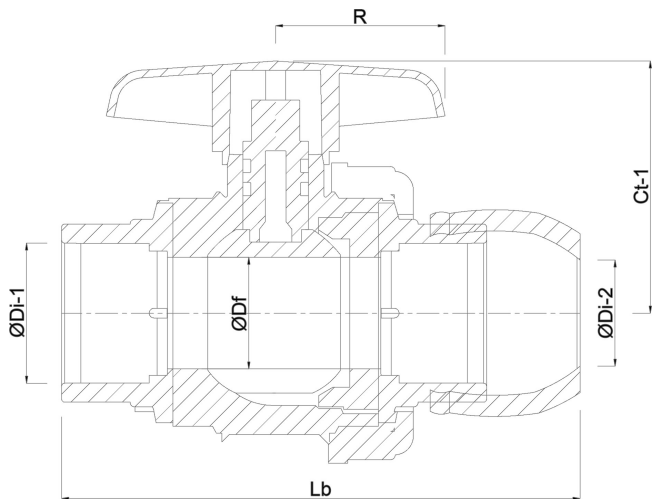

**Profec Kogelkraan PP 40 mm x
1 1/4" knel x binnendraad
10bar zwart type Safe 501
(0707363)**

TECHNISCHE SPECIFICATIES

Kleur	zwart
Type	Safe 501
Materiaal	PP
Bediening	hendel
Kleur hendel	rood
Materiaal hendel	PVC-U
Constructie huis	2-delig
Materiaal huis	PP
Materiaal afdichting	hytrel/EPDM
Verbinding	knel x binnendraad
Werkdruk	10 bar
Maat	40 mm x 1 1/4"

AFMETINGEN

Ct-1	92 mm
Lb	175 mm
R	64 mm

ØDf 32 mm

ØDi-2 40 mm

ØDo-1 1 1/4 "

PRODUCTINFORMATIE

Met gezekerde kogel.

Gegenererd op datum: 08-03-2026