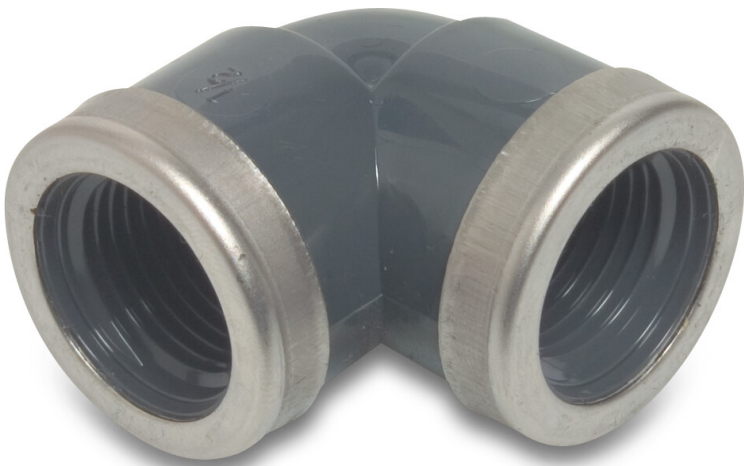

**Knie 90° PVC-U 1" binnendraad
10bar grijs type versterkt P1
(0115010)**

TECHNISCHE SPECIFICATIES

Kleur grijs

Type versterkt

Materiaal PVC-U

Verbinding binnendraad

Werkdruk 10 bar

Maat 1"