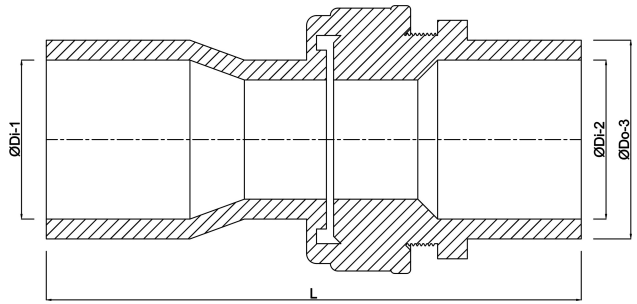

**VDL Koppeling PVC-U 75 mm x
75/90 mm lijmof x
lijmmof/spie 6bar grijs
(0110026)**

V-L Van de Lande

TECHNISCHE SPECIFICATIES

Kleur	grijs
Materiaal	PVC-U
Materiaal afdichting	EPDM
Verbinding	lijmmof x lijmmof/spie
Maat	75 mm x 75/90 mm
Werkdruk	6 bar

AFMETINGEN

Gietvorm	handgevormd
L	204 mm
P-1	56 mm
P-2	51 mm
ØDi-1	75 mm
ØDi-2	90 mm
ØDo-1	3 "
ØDo-3	75 mm

Gegenerereerd op datum: 22-05-2026

<http://www.bosta.com>