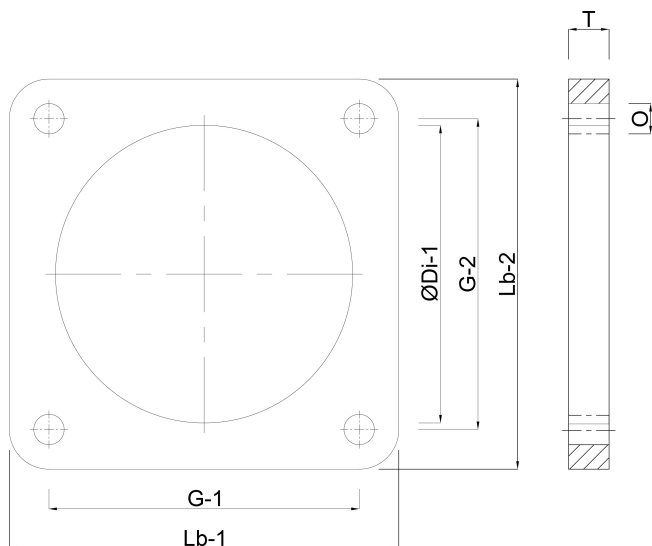

# TECHNISCHE SPECIFICATIES

|                  |                          |
|------------------|--------------------------|
| Kleur            | zwart                    |
| Materiaal        | staal                    |
| Verbinding       | vierkantflens x stomplas |
| Dikte            | 8 mm                     |
| Boorgat          | 13 mm                    |
| Gaten            | 4                        |
| Maat             | 6"                       |
| Diameter         | 150 mm                   |
| Buitenmaat flens | 180 x 180                |

# AFMETINGEN

|             |              |
|-------------|--------------|
| Boutafstand | 150 x 150 mm |
| G-1         | 150 mm       |
| G-2         | 150          |
| H-1         | 8 mm         |
| Lb          | 180 mm       |
| Lb-2        | 180 mm       |

O 13 mm

T 8 mm

ØDi-1 150 mm

**Gegeneerd op datum: 07-03-2026**

<http://www.bosta.com>