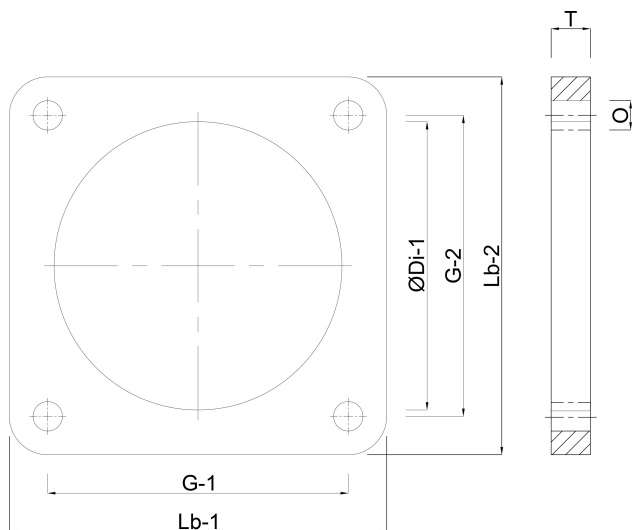

Flens staal 6" vierkantflens x stomplas zwart (0200582)

TECHNISCHE SPECIFICATIES

Kleur	zwart
Materiaal	staal
Verbinding	vierkantflens x stomplas
Dikte	8 mm
Boorgat	13 mm
Gaten	4
Maat	6"
Diameter	150 mm
Buitenmaat flens	180 x 180

AFMETINGEN

Boutafstand	150 x 150 mm
G-1	150 mm
G-2	150
H-1	8 mm
Lb	180 mm
Lb-2	180 mm

O 13 mm

T 8 mm

ØDi-1 150 mm

Gegeneerd op datum: 23-05-2026

<http://www.bosta.com>