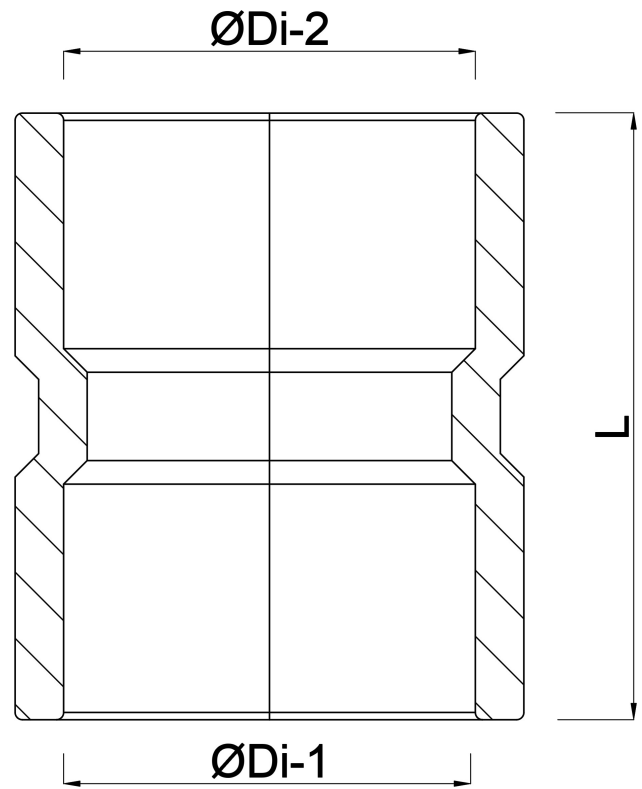

**Profec Overgangssok PVC-U 90  
mm x 3" lijmmof x imperial  
lijmmof 16bar grijs (0169907)**

# TECHNISCHE SPECIFICATIES

Kleur	grijs
Materiaal	PVC-U
Verbinding	lijmmof x imperial lijmmof
Werkdruk	16 bar
Maat	90 mm x 3"

# AFMETINGEN

L	107 mm
P-1	51.5 mm
P-2	51.5 mm
ØDi-1	90 mm
ØDi-2	3 "

**Gegeneerd op datum: 23-05-2026**

<http://www.bosta.com>