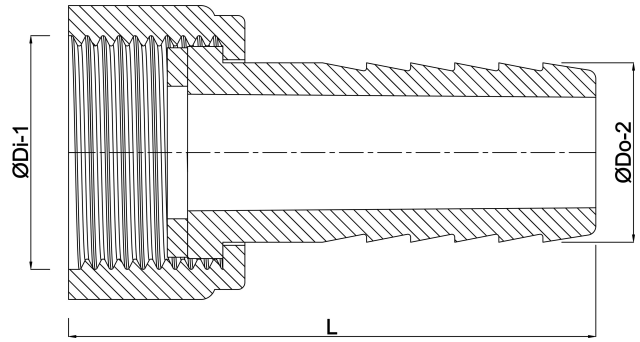

**Slangtule PP 1 1/2" x 40 mm
wartel binnendraad x slangtule
6bar grijs (0330240)**

TECHNISCHE SPECIFICATIES

Kleur	grijs
Materiaal	PP
Materiaal afdichting	EPDM
Verbinding	wartel binnendraad x slangtule
Werkdruk	6 bar
Max. temp.	80 °C
Maat	1 1/2" x 40 mm

AFMETINGEN

L	82 mm
Lq-2	43 mm
ØDi-1	1 1/2 "
ØDo-2	40 mm

Gegenerereerd op datum: 23-05-2026

<http://www.bosta.com>