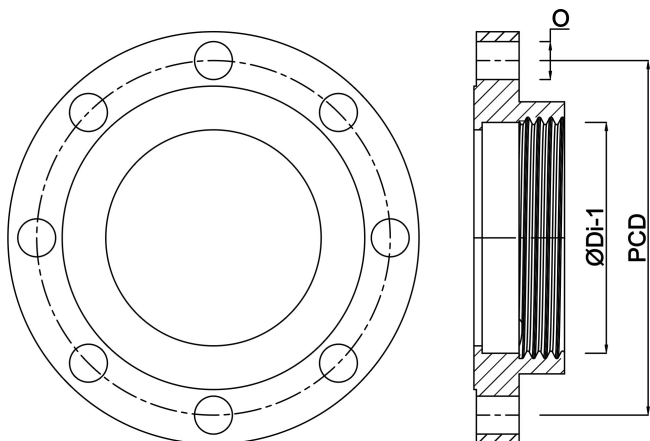

**Draadflens RVS 316 DN65 x  
DN65 x 2 1/2" DIN flens x  
binnendraad 16bar DN65 PN16  
(0080669)**

# TECHNISCHE SPECIFICATIES

Materiaal	RVS 316
Verbinding	DIN flens x binnendraad
DIN Norm	DIN 2566
Maat	DN65 x DN65 x 2 1/2"
DN	65
Flens	PN16
Diameter	76,1 mm
Buiten ø	185 mm
Gewicht	3 kg
Dikte	18 mm
Werkdruk	16 bar
Boorgat	18 mm
Gaten	8

# AFMETINGEN

O	18 mm
PCD	145 mm

ØDi-1

2 1/2 "

**Gegeneerd op datum: 13-03-2026**

<http://www.bosta.com>