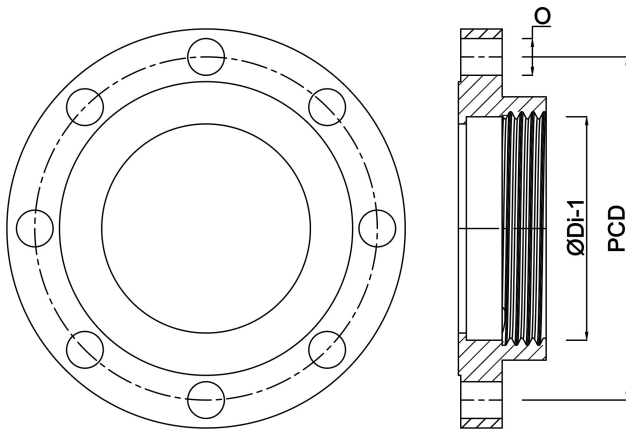

**Draadflens RVS 316 DN65 x
DN65 x 2 1/2" DIN flens x
binnendraad 16bar DN65 PN16
(0080669)**

TECHNISCHE SPECIFICATIES

Materiaal	RVS 316
Verbinding	DIN flens x binnendraad
DIN Norm	DIN 2566
Maat	DN65 x DN65 x 2 1/2"
DN	65
Flens	PN16
Diameter	76,1 mm
Buiten ø	185 mm
Gewicht	3 kg
Dikte	18 mm
Werkdruk	16 bar
Boorgat	18 mm
Gaten	8

AFMETINGEN

O	18 mm
PCD	145 mm

ØDi-1

2 1/2 "

Gegenerereerd op datum: 22-05-2026

<http://www.bosta.com>