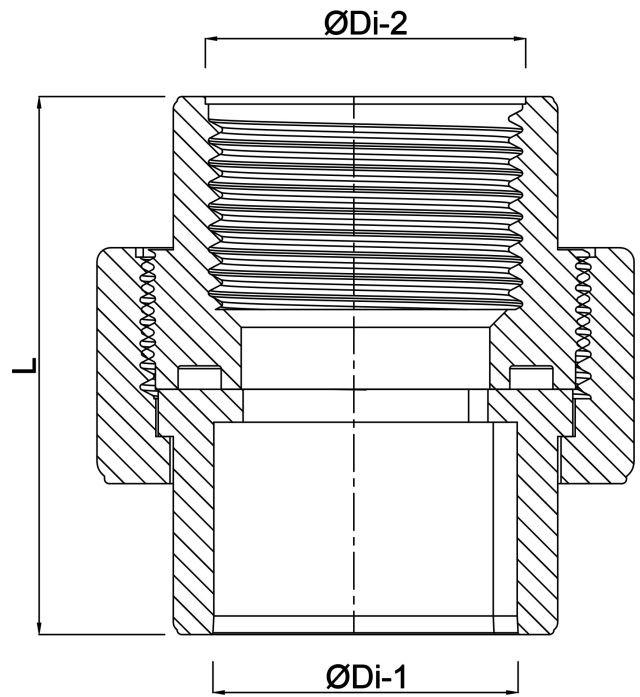

# Profec Koppeling PVC-U 40 mm x 1 1/4" lijmof x binnendraad 10bar grijs (0110084)

# TECHNISCHE SPECIFICATIES

Kleur	grijs
Materiaal	PVC-U
Verbinding	lijmmof x binnendraad
Werkdruk	10 bar
Maat	40 mm x 1 1/4"

# AFMETINGEN

Do-n	71 mm
Hi-1	30 mm
L	71 mm
Lb	41 mm
P-1	22 mm
ØDi-1	1 1/4 "
ØDi-2	40 mm

**Gegenerereerd op datum: 22-05-2026**

<http://www.bosta.com>