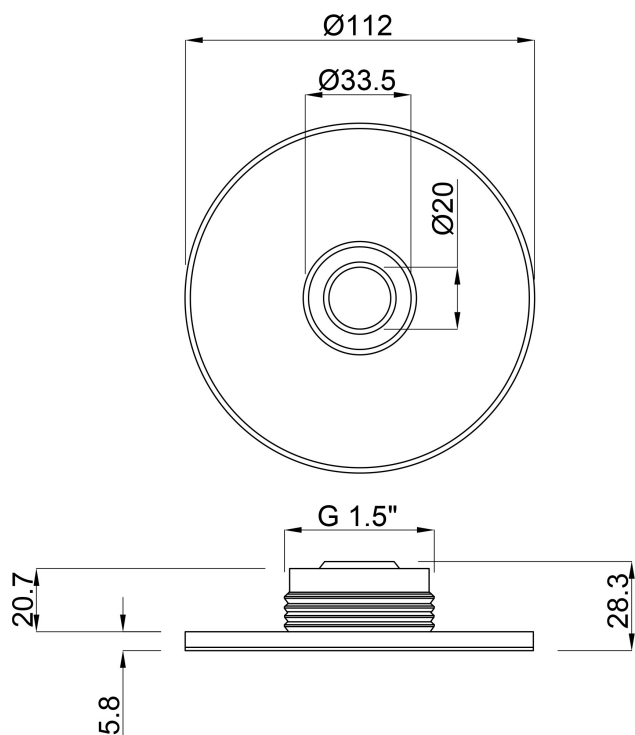

**Ocean Deksel voor
inlaatmondstuk RVS 316 1 1/2"
buitendraad RVS type
Standard Round (7024578)**

ocean.

TECHNISCHE SPECIFICATIES

Kleur RVS

Type Standard

Materiaal RVS 316

Verbinding buitendraad

Type Round

Maat 1 1/2"

Binnen ø 20 mm

AFMETINGEN

H 28.3 mm

Gegeneerd op datum: 26-05-2026

<http://www.bosta.com>