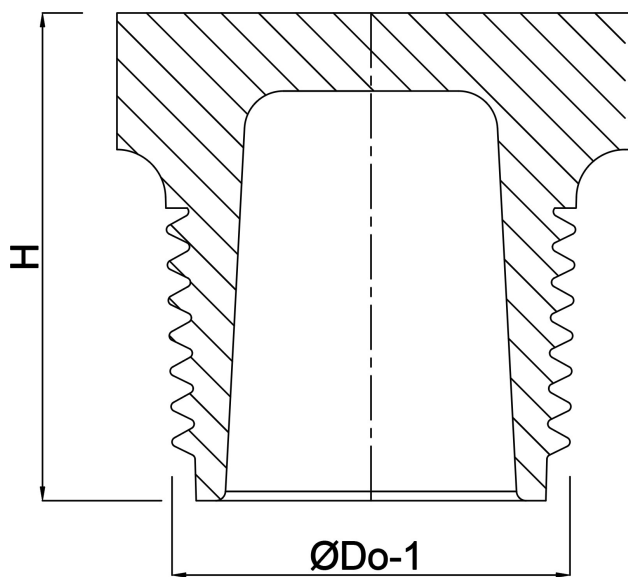

Profec Plug messing 1/4" buitendraad 10bar (0410332)

TECHNISCHE SPECIFICATIES

Materiaal messing

Verbinding buitendraad

Werkdruk 10 bar

Maat 1/4"

AFMETINGEN

H 8.7 mm

ØDo-1 1/4 "

Gegeneerd op datum: 23-05-2026

<http://www.bosta.com>