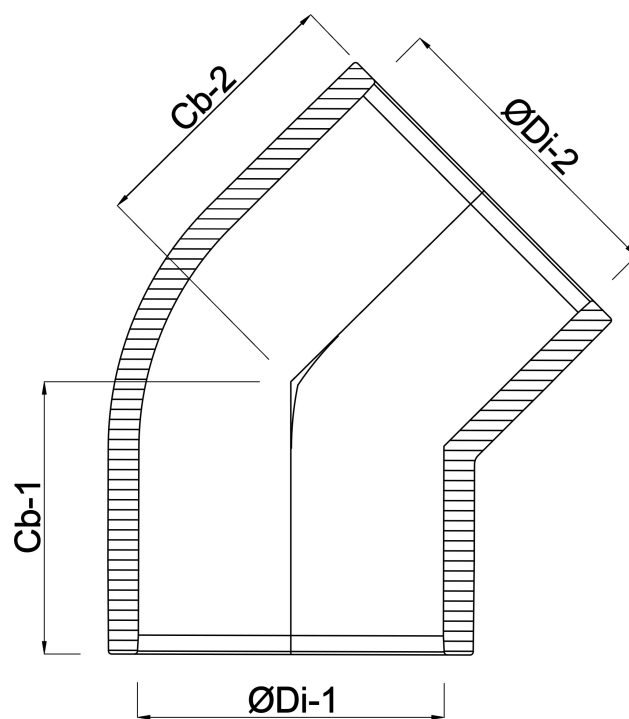

Profec Knie 45° PVC-U 40 mm lijmmof 16bar grijs (0111901)

TECHNISCHE SPECIFICATIES

Kleur grijs

Materiaal PVC-U

Verbinding lijmmof

Maat 40 mm

Werkdruk 16 bar

AFMETINGEN

Cb-1 235 mm

Cb-2 235 mm

ØDi-1 40 mm

ØDi-2 40 mm

Gegenerereerd op datum: 22-05-2026

<http://www.bosta.com>