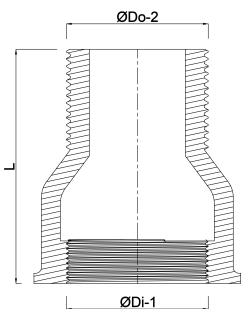

**Profec Nr. 246 Soknippel**  
**messing 1/4" x 1/8"**  
**binnendraad x buitendraad**  
**30bar (0710440)**

# TECHNISCHE SPECIFICATIES

Materiaal	messing
Verbinding	binnendraad x buitendraad
Fitting nr.	Nr. 246
Werkdruk	30 bar
Max. temp.	120 °C
Maat	1/4" x 1/8"

# AFMETINGEN

F-1	9.5 mm
F-2	7 mm
L	19.5 mm
ØDi-1	1/4 "
ØDo-2	1/8 "

**Gegenerereerd op datum: 13-03-2026**

<http://www.bosta.com>