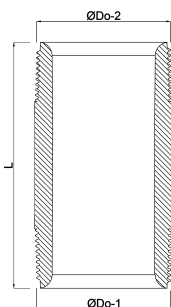

**Profec Nr. 23 Pijpnippel
messing 2" buitendraad 40bar
60 mm (0701862)**

TECHNISCHE SPECIFICATIES

Materiaal messing

Verbinding buitendraad

Fitting nr. Nr. 23

Maat 2"

Lengte 60 mm

Werkdruk 40 bar

AFMETINGEN

F-1 25 mm

F-2 25 mm

L 60 mm

ØDo-1 2 "

ØDo-2 2 "

Gegenerereerd op datum: 14-03-2026

<http://www.bosta.com>