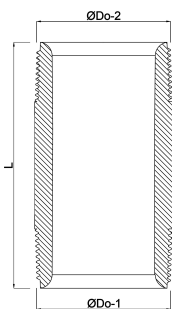

**Profec Nr. 23 Pijpnippel
messing 2" buitendraad 40bar
60 mm (0701862)**

TECHNISCHE SPECIFICATIES

Materiaal messing

Verbinding buitendraad

Fitting nr. Nr. 23

Maat 2"

Lengte 60 mm

Werkdruk 40 bar

AFMETINGEN

L 60 mm

ØDo-1 2 "

ØDo-2 2 "

F-1 25 mm

F-2 25 mm

Gegenerereerd op datum: 05-10-2025

<http://www.bosta.com>