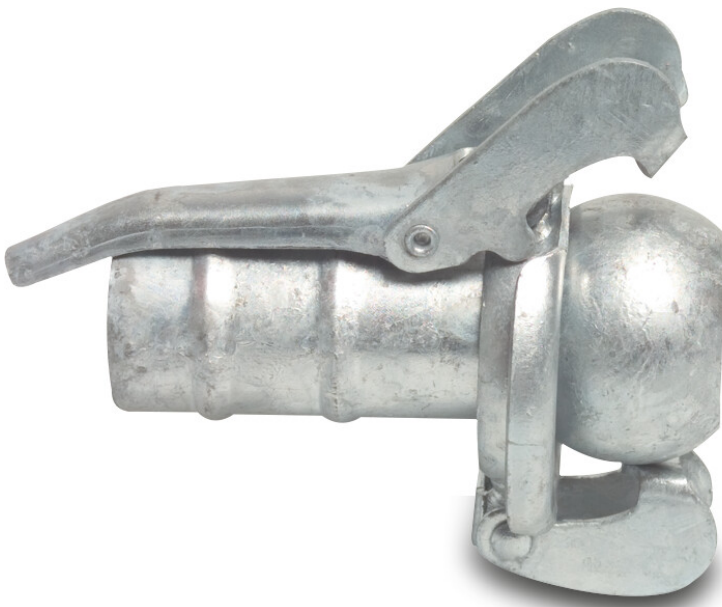

**Snelkoppeling staal  
gegalvaniseerd 89 mm x 75  
mm M-deel Bauer x slangtule  
type Bauer S77 (0220433)**

# TECHNISCHE SPECIFICATIES

Type	Bauer
------	-------

Materiaal	staal
-----------	-------

Oppervlaktebehandeling	gegalvaniseerd
------------------------	----------------

Verbinding	M-deel Bauer x slangtule
------------	--------------------------

Type	S77
------	-----

Maat	89 mm x 75 mm
------	---------------

**Gegenererd op datum: 23-05-2026**

<http://www.bosta.com>