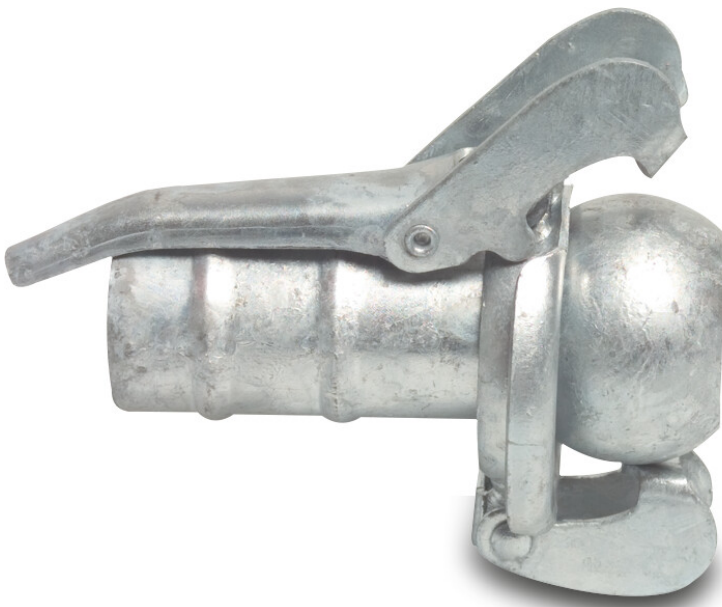

**Snelkoppeling staal  
gegalvaniseerd 89 mm x 75  
mm M-deel Bauer x slangtule  
type Bauer S77 (0220433)**

# TECHNISCHE SPECIFICATIES

Type	Bauer
------	-------

Materiaal	staal
-----------	-------

Oppervlaktebehandeling	gegalvaniseerd
------------------------	----------------

Verbinding	M-deel Bauer x slangtule
------------	--------------------------

Type	S77
------	-----

Maat	89 mm x 75 mm
------	---------------

**Gegenererd op datum: 07-03-2026**

<http://www.bosta.com>