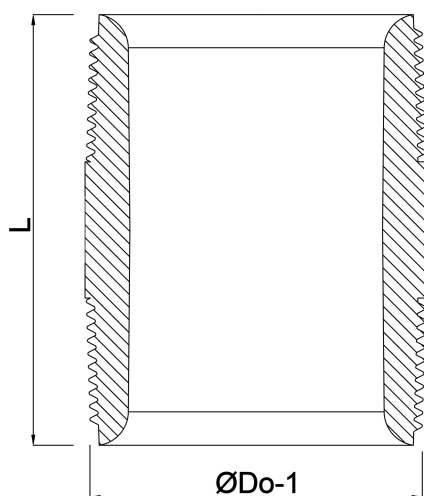

**Profec Nr. 531 Nippel, glad  
messing 1 1/4" buitendraad  
40bar 40 mm (0710482)**

# TECHNISCHE SPECIFICATIES

Materiaal                      messing

Verbinding                    buitendraad

Fitting nr.                     Nr. 531

Werkdruk                    40 bar

Maat                          1 1/4"

Lengte                        40 mm

# AFMETINGEN

F-1                              40 mm

L                                40 mm

ØDo-1                        1 1/4 "

**Gegenerereerd op datum: 13-03-2026**

<http://www.bosta.com>