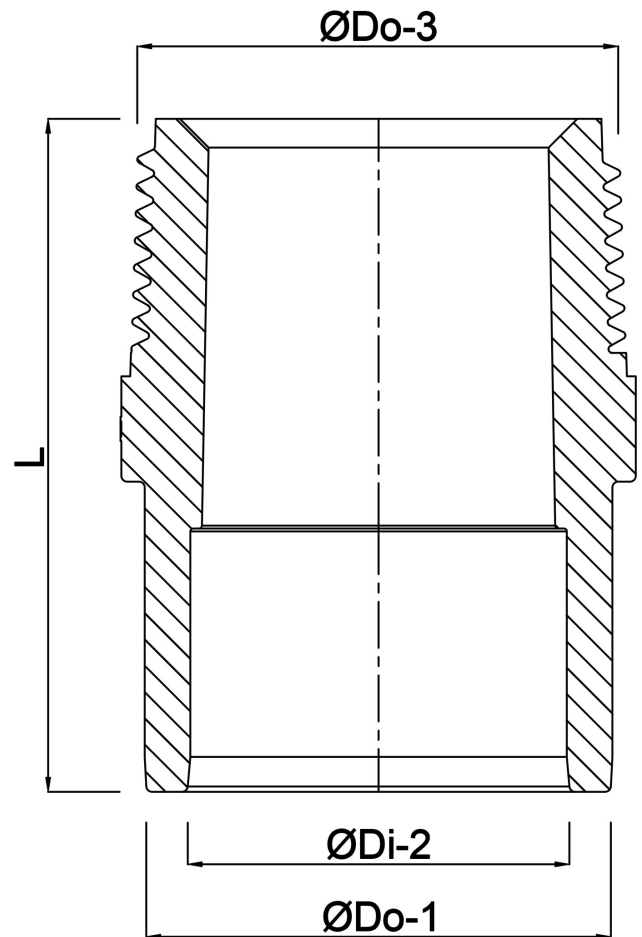

**Profec Puntstuk PVC-U 32/40
mm x 1/2" lijmmof/spie x
buitendraad 10bar grijs
(0110453)**

TECHNISCHE SPECIFICATIES

Kleur	grijs
Materiaal	PVC-U
Verbinding	lijmmof/spie x buitendraad
Werkdruk	10 bar
Maat	32/40 mm x 1/2"
Lengte	51 mm
Gewicht	0.034 kg
Sleutelmaat	44

AFMETINGEN

Gietvorm	spuitgegoten
K-1	44 mm
L	51 mm
ØDi-2	32 mm
ØDo-1	40 mm
ØDo-3	1/2 "

Gegenerereerd op datum: 22-05-2026

<http://www.bosta.com>