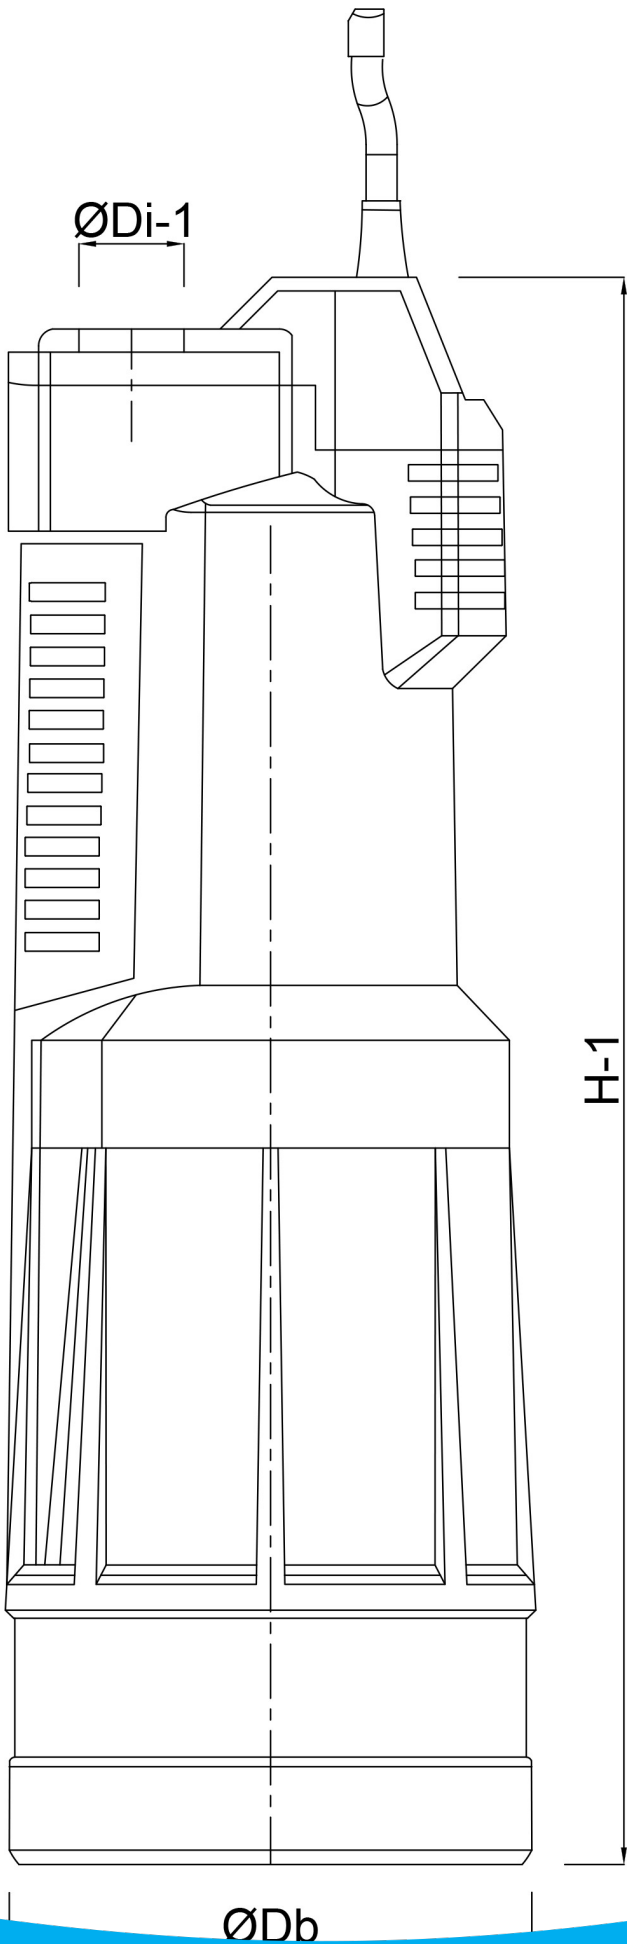

**DAB Dompelpomp  
technopolymer 1"  
binnendraad 4,2A 230VAC  
zwart/groen type Divertron X  
900 + zuigset (7037770)**

# TECHNISCHE SPECIFICATIES

Kleur zwart/groen

Materiaal technopolymer

Pomphuis technopolymer

Materiaal waaier 1 technopolymer

Verbinding binnendraad

Spanning 230VAC

Temperatuurbereik 0°C - 40°C

Pers 1 "

Type Divertron X 900 + zuigset

Vermogen 0,75 PK

MWK 44,5 m

Maat 1"

Vermogen 0.56 kW

Ampère 4,2 A

Max capaciteit 4.8 m<sup>3</sup>/h

# AFMETINGEN

Db 160 mm

H-1 536 mm

ØDi-1 1 "