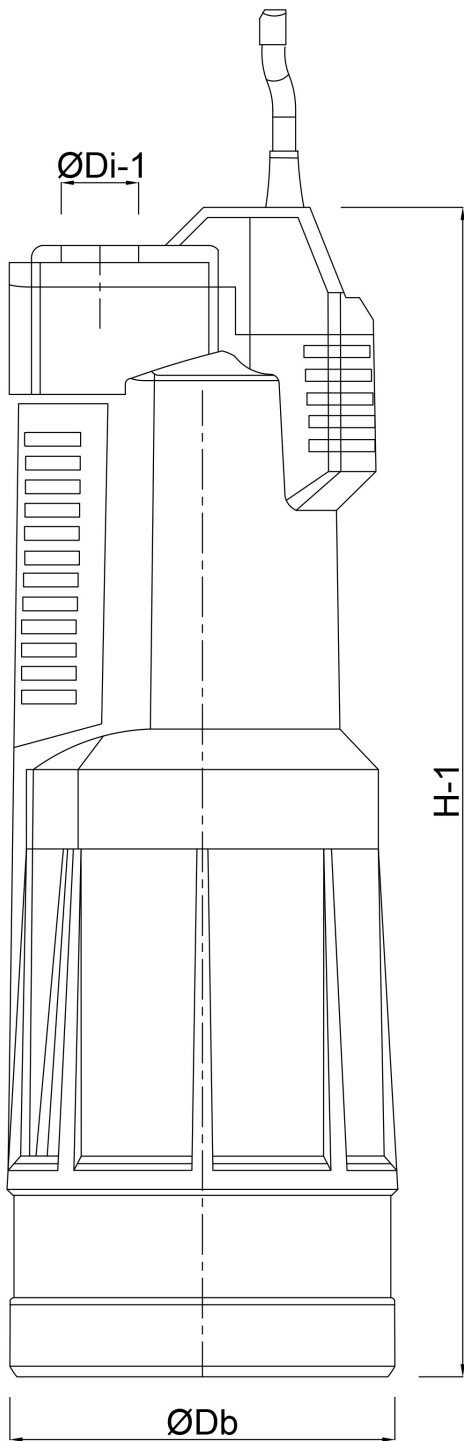

**DAB Dompelpomp  
technopolymer 1"  
binnendraad 4,2A 230VAC  
zwart/groen type Divertron X  
900 + zuigset (7037770)**

# TECHNISCHE SPECIFICATIES

Kleur zwart/groen

Materiaal technopolymer

Pomphuis technopolymer

Materiaal waaier 1 technopolymer

Verbinding binnendraad

Spanning 230VAC

Temperatuurbereik 0°C - 40°C

Pers 1 "

Type Divertron X 900 + zuigset

Vermogen 0,75 PK

MWK 44,5 m

Maat 1"

Vermogen 0.56 kW

Ampère 4,2 A

Max capaciteit 4.8 m<sup>3</sup>/h

# AFMETINGEN

Db 160 mm

H-1 536 mm

ØDi-1 1 "