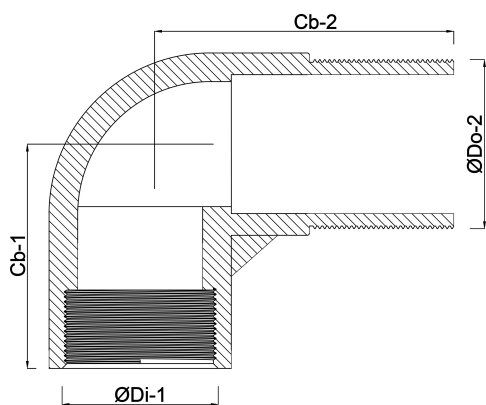

Nr. 92 Knie 90° brons 1 1/4"
binnendraad x buitendraad
16bar (0720220)

TECHNISCHE SPECIFICATIES

Materiaal	brons
Verbinding	binnendraad x buitendraad
Fitting nr.	Nr. 92
Maat	1 1/4"
Werkdruk	16 bar

AFMETINGEN

Cb-1	45 mm
Cb-2	60 mm
ØDi-1	1 1/4 "
ØDo-1	1 1/4 "
β	90 °

Gegenerereerd op datum: 13-03-2026

<http://www.bosta.com>