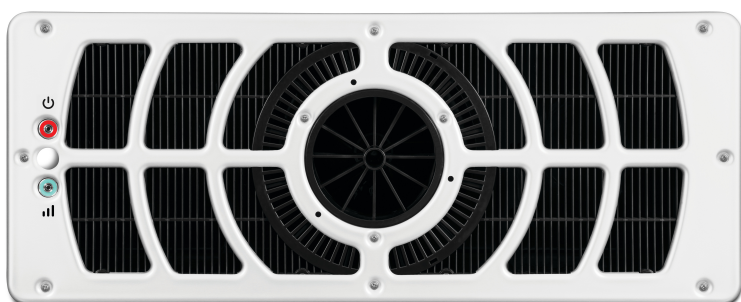

Badu Tegenstroomset ABS 230VAC grijs type Jet Turbo light (7043038)

TECHNISCHE SPECIFICATIES

Type Jet Turbo light

Materiaal ABS/RVS

Spanning 230VAC

Vermogen 1.2 kW

Max capaciteit 245 m³/h

Kleur grijs

PRODUCTINFORMATIE

De Badu Jet Turbo serie geeft een betere zwemervaring en creëert een natuurlijk open watergevoel. De efficiënte permanente magneetmotoren en instelbare snelheden maken het mogelijk om de tegenstroom precies af te stemmen op elke behoefte. De Turbo Light is het instapmodel en is zeer energiezuinig. Hierdoor kunnen prijsbewuste zwembadeigenaren een premiumoplossing installeren en toch genieten van een sterke en comfortabele zwemstroom.

Kenmerken:

- Lichte ABS frontplaat
- Maximale doorstroming van 200 m³ per uur bij een motorvermogen van 1,1 kW
- Instelbare waterstraalhoek
- Drie programma's met afstandsbediening of drukknoppen

Gegenereerd op datum: 27-05-2026