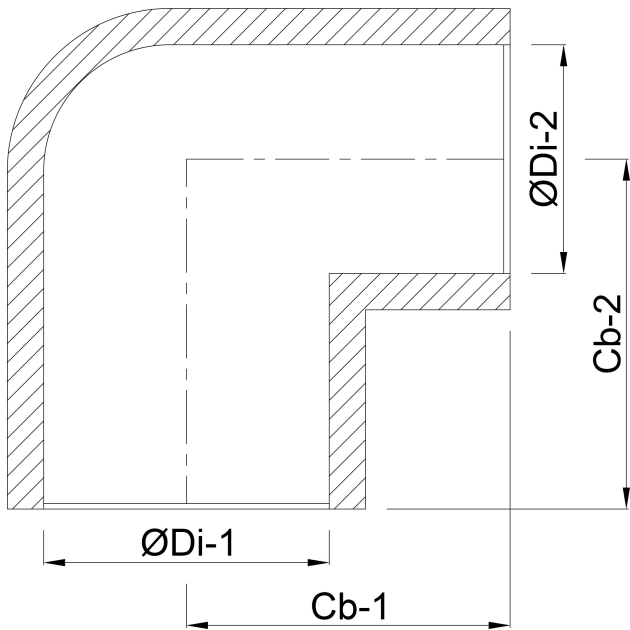

Knie 90° PVC-U 90 mm lijmstof 16bar grijs (0160113)

TECHNISCHE SPECIFICATIES

Kleur grijs

Materiaal PVC-U

Verbinding lijmmof

Maat 90 mm

Werkdruk 16 bar

AFMETINGEN

Cb-1 97 mm

Cb-2 97 mm

Gietvorm spuitgegoten

ØDi-1 90 mm

ØDi-2 90 mm

β 90 °

Gegeneerd op datum: 23-05-2026

<http://www.bosta.com>