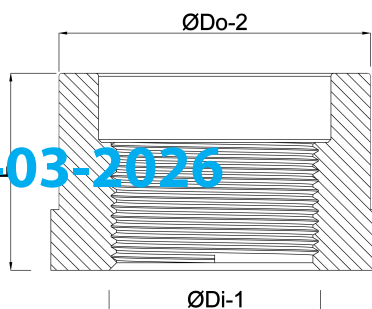

# Profec Inlijmring PVC-U 25 mm x 1/2" lijmspie x binnendraad 10bar grijs (0110784)

# TECHNISCHE SPECIFICATIES

Kleur	grijs
Materiaal	PVC-U
Verbinding	lijmspие x binnendraad
Werkdruk	10 bar
Maat	25 mm x 1/2"

## AFMETINGEN

F-1	17 mm
F-2	17 mm
K-1	27 mm
L	27 mm
ØDi-1	1/2 "
ØDo-2	25 mm

Gegenerereerd op datum: 13-03-2026

<http://www.bosta.com>